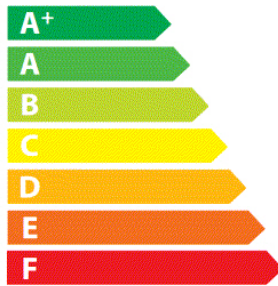

SAMSUNG UE40J5100AKXXU

A+

ENERGIA · ЕНЕРГИЯ
ΕΝΕΡΓΕΙΑ · ENERGIA
ENERGY · ENERGIE
ENERGI

66
kWh/annum

45
Watt

101 cm  40 inch

2010/1062 -2014

BN68-05417A-00