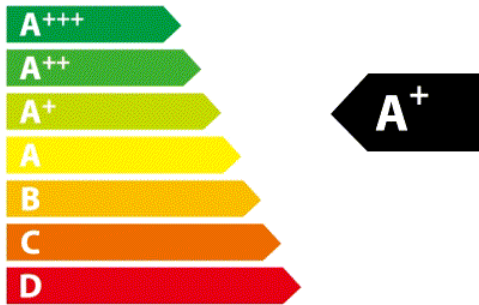

SAMSUNG

UE70TU7100K

ENERGIA · ЕНЕРГИЯ
ENERGEIA · ENERGIJA
ENERGY · ENERGIE
ENERGI

134
Watt

186
kWh/annum

176
cm

70
inch

2010/1062 - 2020